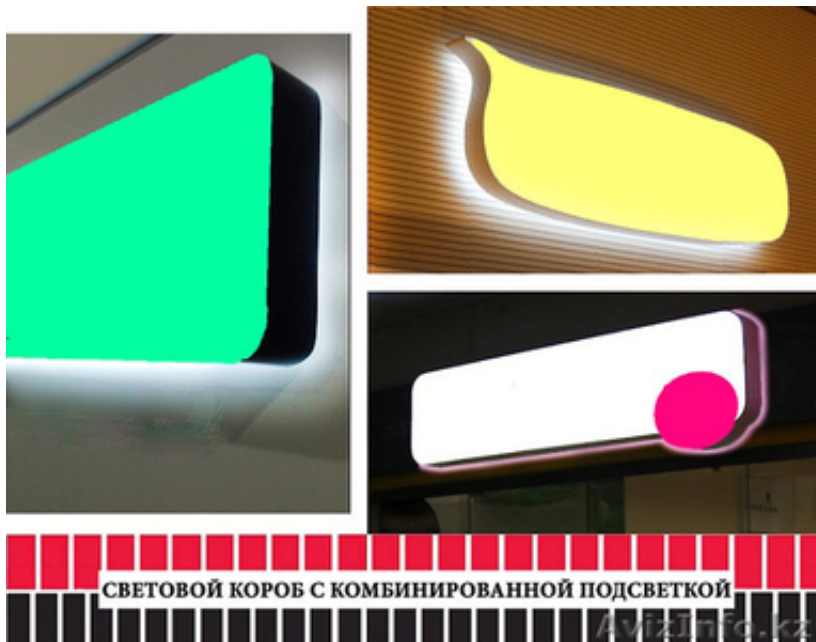

Световой короб с комбинированной подсветкой (изготовление, монтаж).

Актюбинск, Казахстан

В этом случае имеют световую лицевую часть и контурную подсветку (парящий световой эффект). Такое сочетание производит сильный эффект на окружающих, что привлекает к себе повышенное внимание. Производственная рекламная компания «Alpha Design».